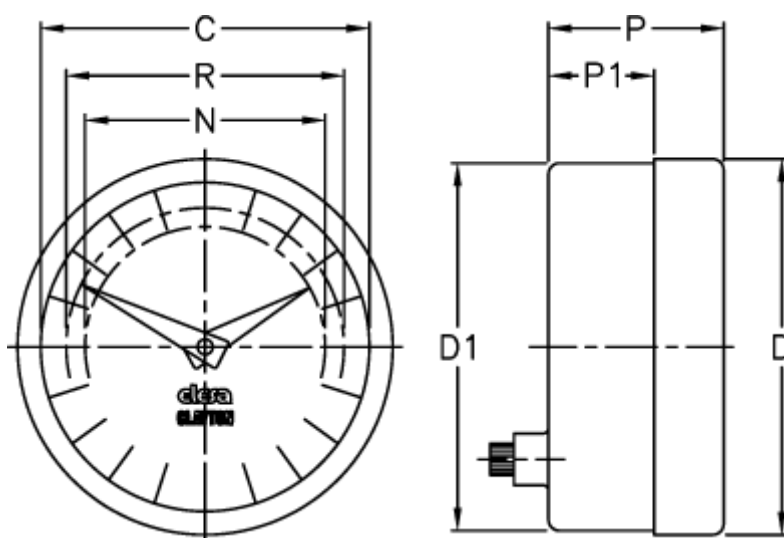

Varenummer: 2307074011
Beskrivelse: E+G Indikator
PA11-0006-D

Mål

C = 42
D = 49.8
d1 = 48.2
N = 30
P = 30
P1 = 23
R = 37